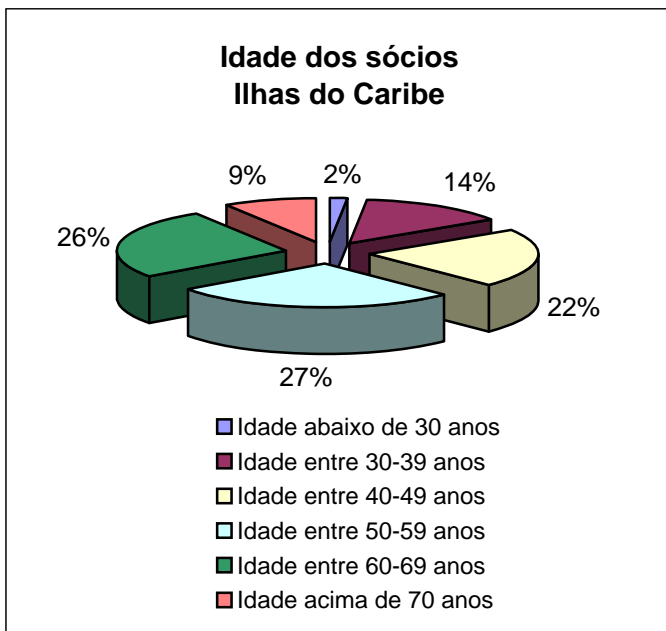

Levantamento demográfico dos sócios dos clubes NO MUNDO TODO

Sócios homens e mulheres no mundo todo

Anos de associação no mundo todo

Idade dos sócios no mundo todo

Sócios aposentados e na ativa no mundo todo

Levantamento demográfico dos sócios dos clubes ÁSIA 4B6B

Sócios homens e mulheres Ásia 4B6B

Anos de associação Ásia 4B6B

Idade dos sócios Ásia 4B6B

Sócios aposentados e na ativa Ásia 4B6B

Levantamento demográfico dos sócios dos clubes AUSTRÁLIA, NOVA ZELÂNDIA E ILHAS DO PACÍFICO

Sócios homens e mulheres
Austrália, Nova Zelândia, Ilhas do Pacífico

Anos de associação
Austrália, Nova Zelândia, Ilhas do Pacífico

Idade dos sócios
Austrália, Nova Zelândia, Ilhas do Pacífico

Sócios aposentados e na ativa
Austrália, Nova Zelândia, Ilhas do Pacífico

Levantamento demográfico dos sócios dos clubes CARIBE

Levantamento demográfico dos sócios dos clubes EUROPA CENTRAL E DO LESTE

**Sócios homens e mulheres
Europa Central e do Leste**

**Anos de associação
Europa Central e do Leste**