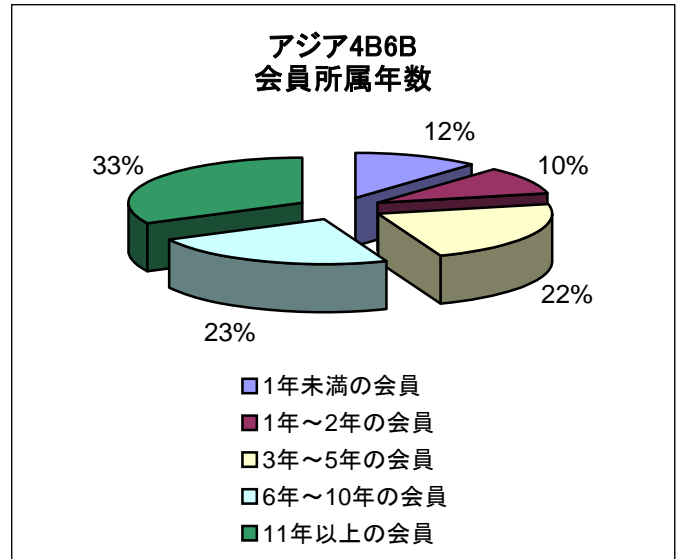

## 全世界 クラブ会員の統計的情報

## アジア4B6B クラブ会員の統計的情報

オーストラリア、ニュージーランド、太平洋諸島  
クラブ会員の統計的情報

オーストラリア、ニュージーランド、太平洋諸島  
男性会員と女性会員

オーストラリア、ニュージーランド、太平洋諸島  
会員所属年数

オーストラリア、ニュージーランド、太平洋諸島  
会員年齢

オーストラリア、ニュージーランド、太平洋諸島  
退職会員と現役会員

## カリブ海諸島 クラブ会員の統計的情報