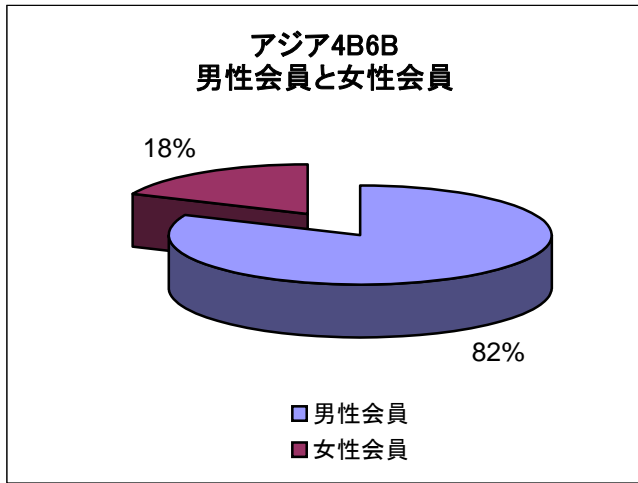

## 全世界 クラブ会員の統計的情報

## アジア4B6B クラブ会員の統計的情報

オーストラリア、ニュージーランド、太平洋諸島  
クラブ会員の統計的情報

オーストラリア、ニュージーランド、太平洋諸島  
男性会員と女性会員

オーストラリア、ニュージーランド、太平洋諸島  
会員所属年数

オーストラリア、ニュージーランド、太平洋諸島  
会員年齢

オーストラリア、ニュージーランド、太平洋諸島  
退職会員と現役会員

## カリブ海諸島 クラブ会員の統計的情報