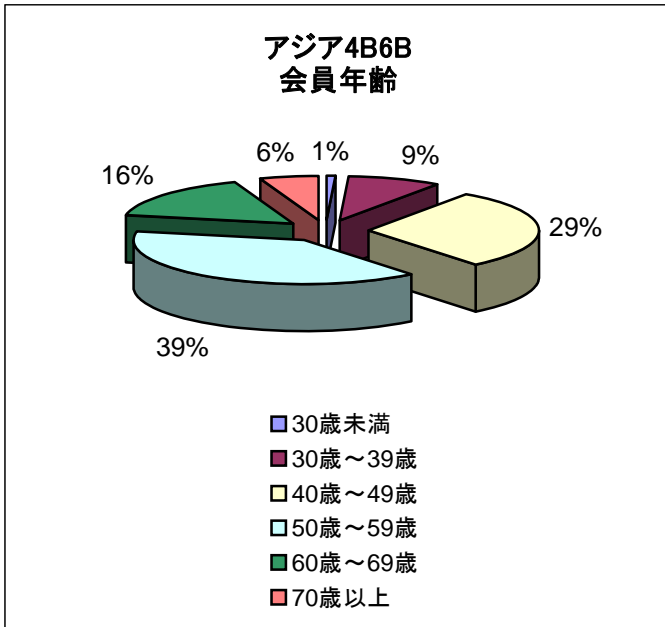

## 全世界 クラブ会員の統計的情報

## アジア4B6B クラブ会員の統計的情報

オーストラリア、ニュージーランド、太平洋諸島  
クラブ会員の統計的情報

オーストラリア、ニュージーランド、太平洋諸島  
男性会員と女性会員

オーストラリア、ニュージーランド、太平洋諸島  
会員所属年数

オーストラリア、ニュージーランド、太平洋諸島  
会員年齢

オーストラリア、ニュージーランド、太平洋諸島  
退職会員と現役会員