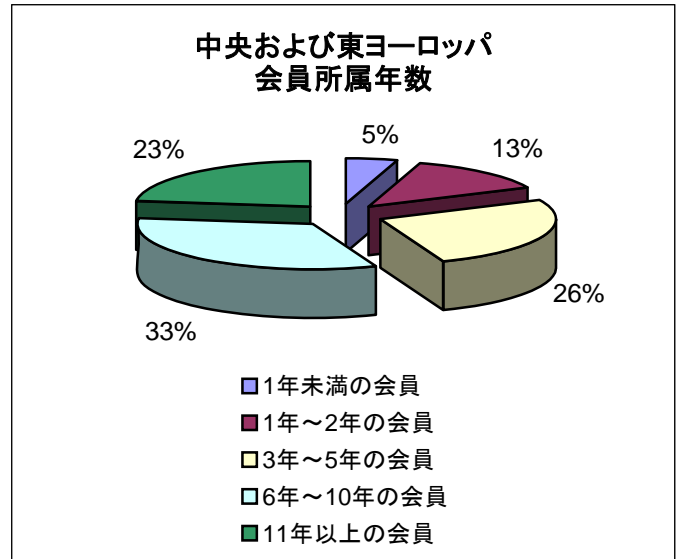

中東および東ヨーロッパ クラブ会員の統計的情報