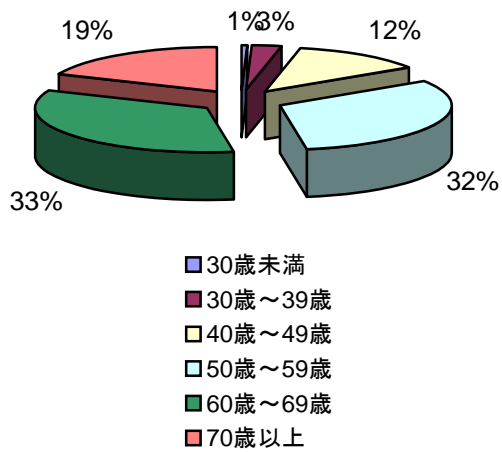

## 全世界 クラブ会員の統計的情報

## アジア4B6B クラブ会員の統計的情報

オーストラリア、ニュージーランド、太平洋諸島  
クラブ会員の統計的情報

オーストラリア、ニュージーランド、太平洋諸島  
男性会員と女性会員

オーストラリア、ニュージーランド、太平洋諸島  
会員所属年数

オーストラリア、ニュージーランド、太平洋諸島  
会員年齢

オーストラリア、ニュージーランド、太平洋諸島  
退職会員と現役会員

## カリブ海諸島 クラブ会員の統計的情報