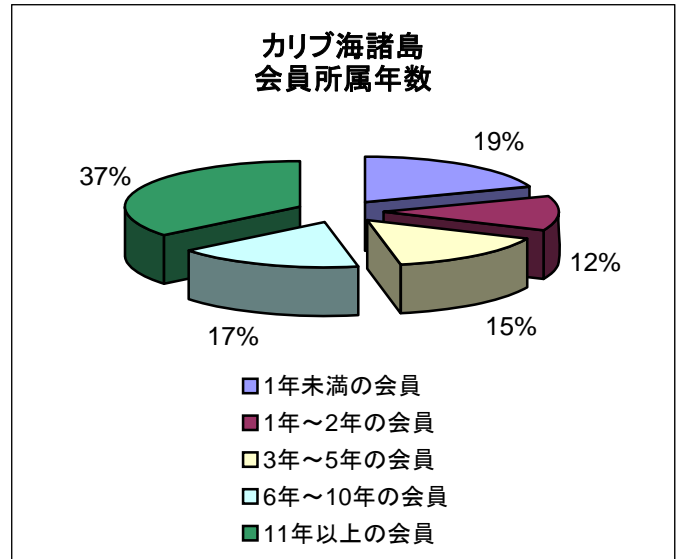

## 全世界 クラブ会員の統計的情報

## アジア4B6B クラブ会員の統計的情報

オーストラリア、ニュージーランド、太平洋諸島  
クラブ会員の統計的情報

オーストラリア、ニュージーランド、太平洋諸島  
男性会員と女性会員

オーストラリア、ニュージーランド、太平洋諸島  
会員所属年数

オーストラリア、ニュージーランド、太平洋諸島  
会員年齢

オーストラリア、ニュージーランド、太平洋諸島  
退職会員と現役会員

## カリブ海諸島 クラブ会員の統計的情報