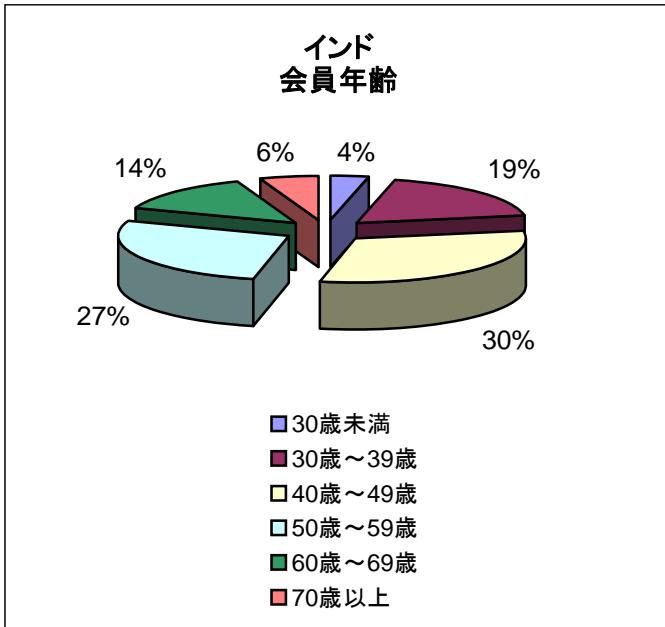

インド クラブ会員の統計的情報