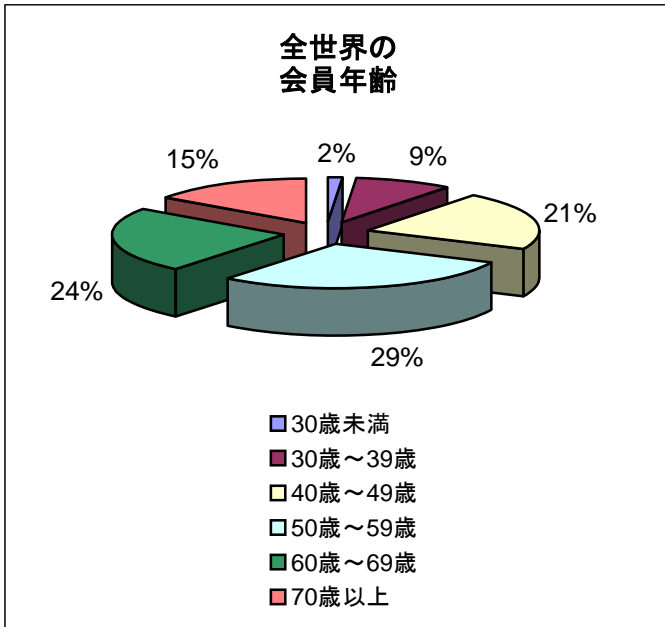

## 全世界 クラブ会員の統計的情報

## アジア4B6B クラブ会員の統計的情報

オーストラリア、ニュージーランド、太平洋諸島  
クラブ会員の統計的情報

オーストラリア、ニュージーランド、太平洋諸島  
男性会員と女性会員

オーストラリア、ニュージーランド、太平洋諸島  
会員所属年数

オーストラリア、ニュージーランド、太平洋諸島  
会員年齢

オーストラリア、ニュージーランド、太平洋諸島  
退職会員と現役会員