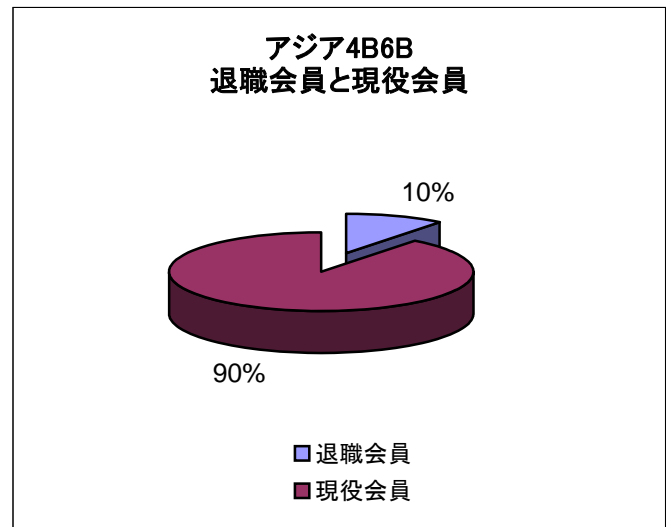

## 全世界 クラブ会員の統計的情報

## アジア4B6B クラブ会員の統計的情報

オーストラリア、ニュージーランド、太平洋諸島  
クラブ会員の統計的情報

オーストラリア、ニュージーランド、太平洋諸島  
男性会員と女性会員

オーストラリア、ニュージーランド、太平洋諸島  
会員所属年数

オーストラリア、ニュージーランド、太平洋諸島  
会員年齢

オーストラリア、ニュージーランド、太平洋諸島  
退職会員と現役会員