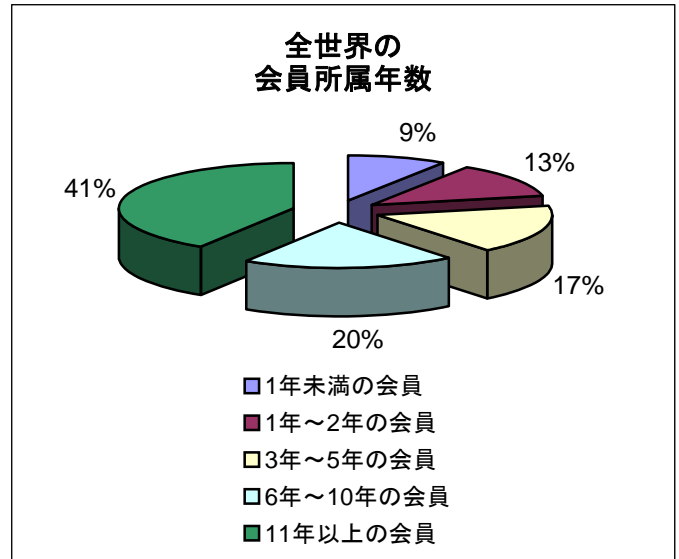

## 全世界 クラブ会員の統計的情報

## アジア4B6B クラブ会員の統計的情報

オーストラリア、ニュージーランド、太平洋諸島  
クラブ会員の統計的情報

オーストラリア、ニュージーランド、太平洋諸島  
男性会員と女性会員

オーストラリア、ニュージーランド、太平洋諸島  
会員所属年数

オーストラリア、ニュージーランド、太平洋諸島  
会員年齢

オーストラリア、ニュージーランド、太平洋諸島  
退職会員と現役会員