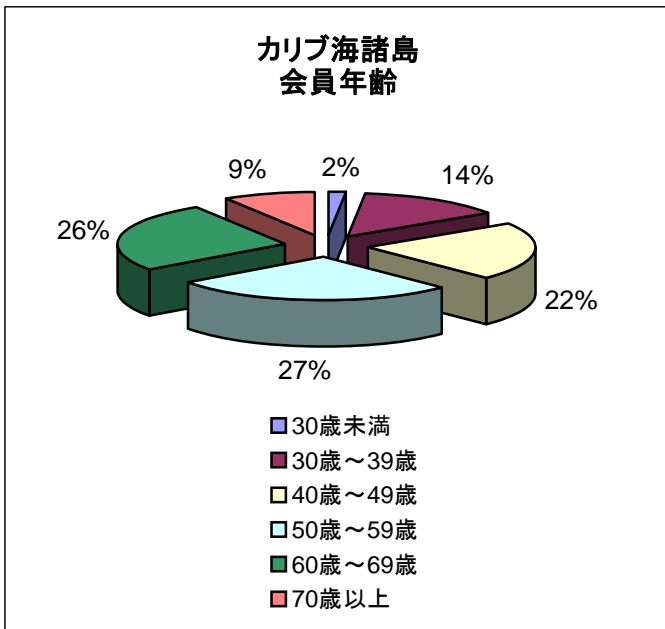

## 全世界 クラブ会員の統計的情報

## アジア4B6B クラブ会員の統計的情報

オーストラリア、ニュージーランド、太平洋諸島  
クラブ会員の統計的情報

オーストラリア、ニュージーランド、太平洋諸島  
男性会員と女性会員

オーストラリア、ニュージーランド、太平洋諸島  
会員所属年数

オーストラリア、ニュージーランド、太平洋諸島  
会員年齢

オーストラリア、ニュージーランド、太平洋諸島  
退職会員と現役会員

## カリブ海諸島 クラブ会員の統計的情報