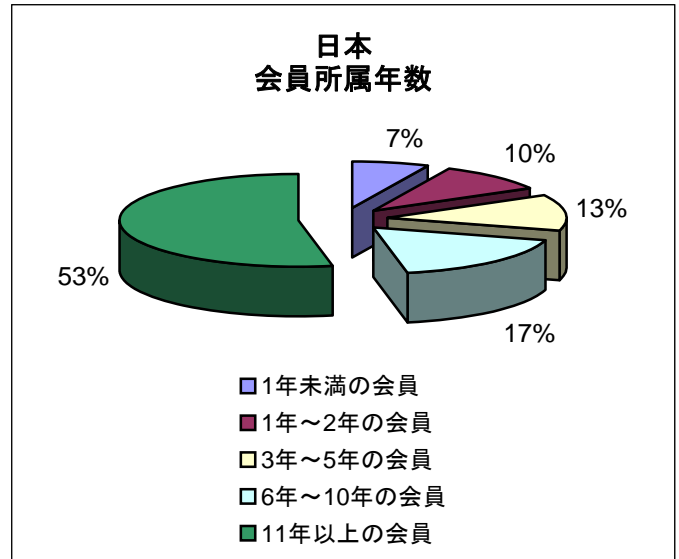

日本 クラブ会員の統計的情報