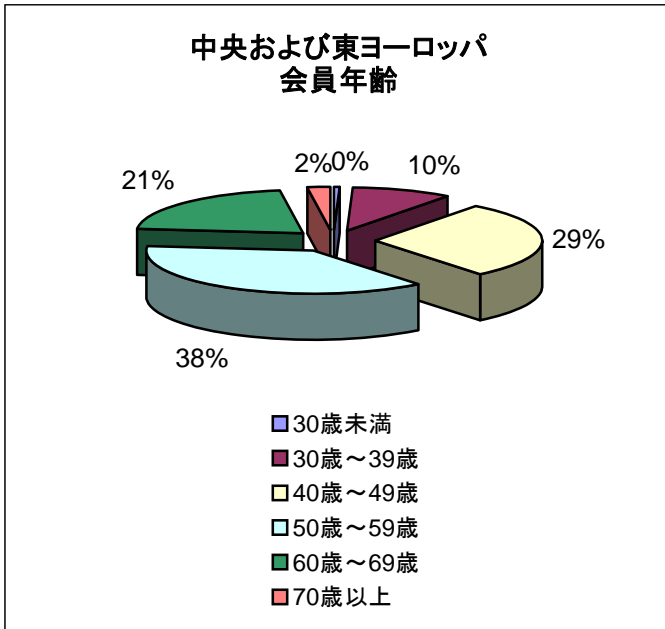

中東および東ヨーロッパ クラブ会員の統計的情報