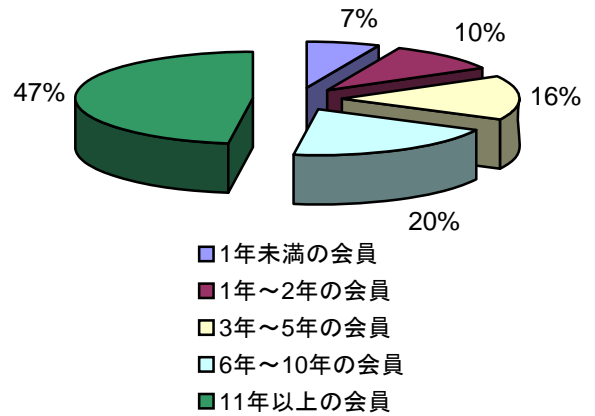

## 全世界 クラブ会員の統計的情報

## アジア4B6B クラブ会員の統計的情報

オーストラリア、ニュージーランド、太平洋諸島  
クラブ会員の統計的情報

オーストラリア、ニュージーランド、太平洋諸島  
男性会員と女性会員

オーストラリア、ニュージーランド、太平洋諸島  
会員所属年数

オーストラリア、ニュージーランド、太平洋諸島  
会員年齢

オーストラリア、ニュージーランド、太平洋諸島  
退職会員と現役会員

## カリブ海諸島 クラブ会員の統計的情報