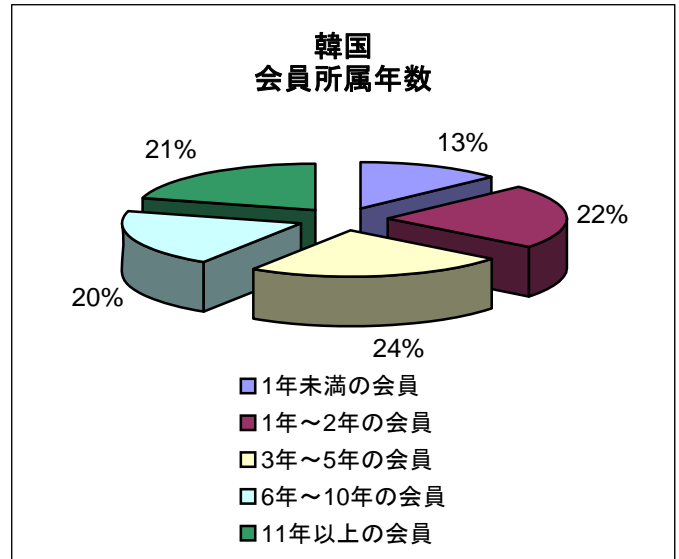

韓国
クラブ会員の統計的情報