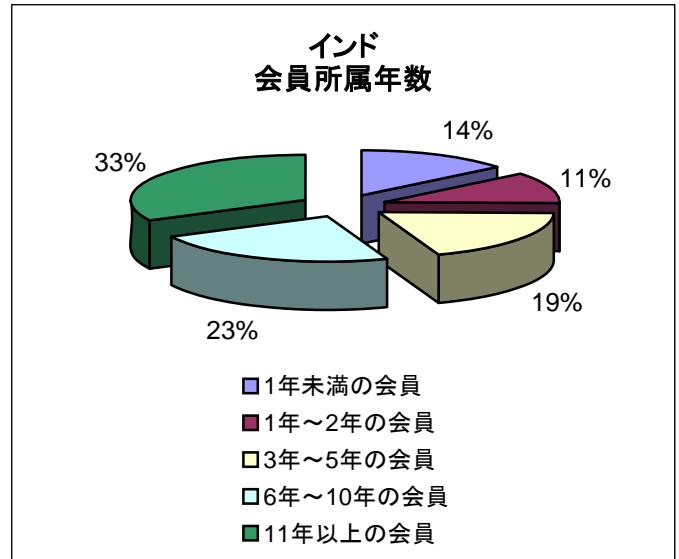

インド クラブ会員の統計的情報