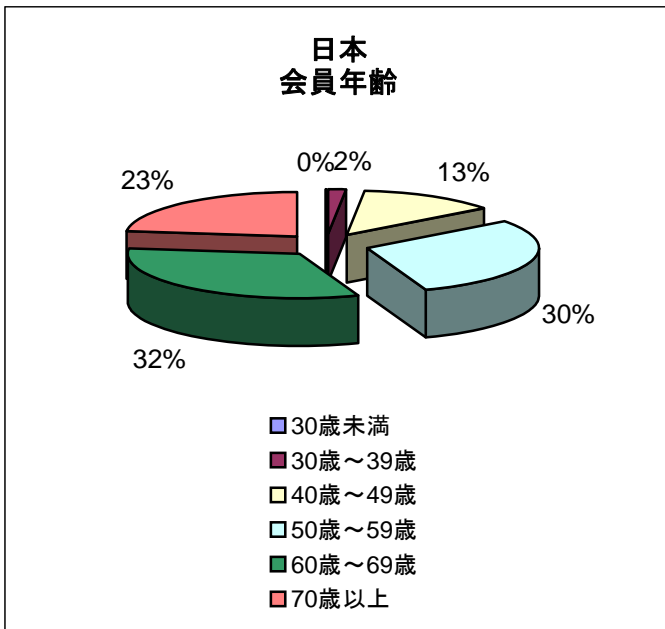

日本 クラブ会員の統計的情報